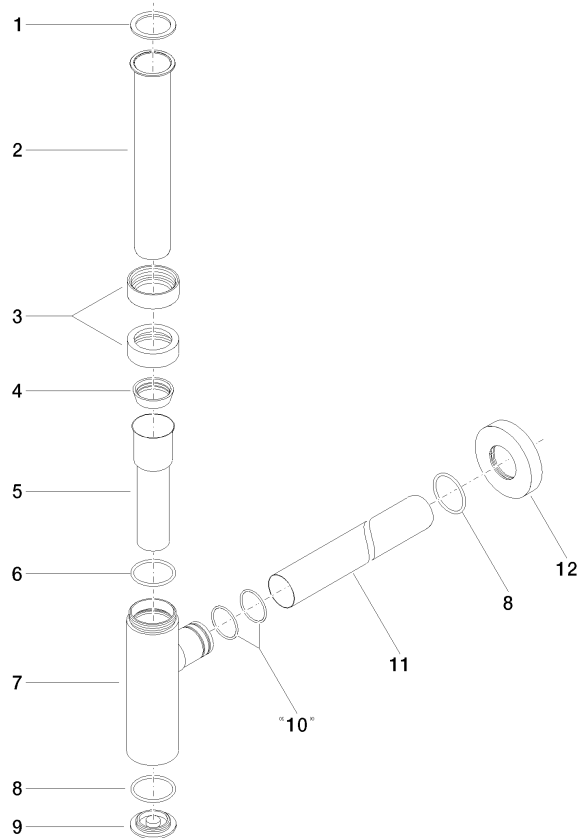

10 060 970

• rosetta Ø 70 mm

Compatibile con: LULU, TARA, LISSÉ, VAIA,  
META

	Champagne (Oro 22k)	10 060 970-47
	Cromato	10 060 970-00
	Platinato spazzolato	10 060 970-06
	Platinato	10 060 970-08
	Ottone (Oro 23k)	10 060 970-09
	Dark Chrome	10 060 970-19
	Light Gold	10 060 970-26
	Light Gold spazzolato	10 060 970-27
	Ottone spazzolato (Oro 23k)	10 060 970-28
	Nero opaco	10 060 970-33
	Bronzo spazzolato	10 060 970-42
	Champagne spazzolato (Oro 22k)	10 060 970-46
	Cromo spazzolato	10 060 970-93
	Dark Platinum spazzolato	10 060 970-99

10 060 970

mm [inches]

10 060 970

Parts for other finishes can be found here: Cromato

### Elenco delle parti di ricambio

N.	Codice articolo	Denominazione	Quantità necessaria	Tempo di produzione
1	09 14 20 060 90	guarnizione	1	2
2	09 28 23 007-47	tubo	1	30
3	09 23 30 022-47	dado	2	30
4	09 14 03 015 90	guarnizione	1	2
5	09 28 23 019-47	tubo	1	-
Il pezzo di ricambio non può più essere ordinato, si prega di ordinare l'articolo sostitutivo				
6	09 14 10 149 90	guarnizione	1	2
7	04 11 01 045 00-47	scatola	1	30
8	09 14 10 148 90	guarnizione	2	2
9	09 21 02 004-47	coperchio	1	30
10	09 14 10 112 90	guarnizione	2	2
11	09 28 23 018-47	tubo	1	30
12	09 27 20 060-47	rosetta	1	30